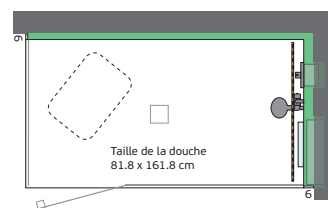

Version 90 x 170 cm

- Sol de douche en WSP® avec écoulement 90 mm y c. couvercle largeur 90 / longueur 170 / hauteur 226 cm (intérieur 210 cm)
- Parois isolées en WSP®
- Toit en WSP® avec cache
- Exécution en blanc alpin mat
- Paroi en verre et porte en verre de sécurité 8 mm clair
- Paumelles à angle et poignée ronde, chrome brillant
- Éclairage plafond LED en RGBW avec télécommande
- Robinetterie et barre de douche
- Générateur de vapeur avec panneau de commande dans la cabine
- Livraison, montage et TVA inclus.