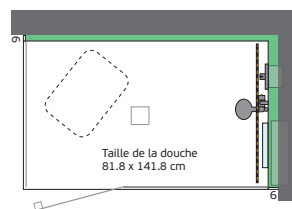

Liste de prix douche à vapeur SteamShower

Version 90 x 110 cm

- ▶ Sol de douche en WSP® avec écoulement 90 mm y c. couvercle largeur 90 / longueur 110 / hauteur 226 cm (intérieur 210 cm)
- ▶ Parois isolées en WSP®
- ▶ Toit en WSP® avec cache
- ▶ Exécution en blanc alpin mat
- ▶ Paroi en verre et porte en verre de sécurité 8 mm clair
- ▶ Paumelles à angle et poignée ronde, chrome brillant
- ▶ Éclairage plafond LED en RGBW avec télécommande
- ▶ Robinetterie et barre de douche
- ▶ Générateur de vapeur avec panneau de commande dans la cabine
- ▶ Livraison, montage et TVA inclus.

CHF 19'290

Version 90 x 130 cm

- ▶ Sol de douche en WSP® avec écoulement 90 mm y c. couvercle largeur 90 / longueur 130 / hauteur 226 cm (intérieur 210 cm)
- ▶ Parois isolées en WSP®
- ▶ Toit en WSP® avec cache
- ▶ Exécution en blanc alpin mat
- ▶ Paroi en verre et porte en verre de sécurité 8 mm clair
- ▶ Paumelles à angle et poignée ronde, chrome brillant
- ▶ Éclairage plafond LED en RGBW avec télécommande
- ▶ Robinetterie et barre de douche
- ▶ Générateur de vapeur avec panneau de commande dans la cabine
- ▶ Livraison, montage et TVA inclus.

CHF 19'790

Version 90 x 150 cm

- ▶ Sol de douche en WSP® avec écoulement 90 mm y c. couvercle largeur 90 / longueur 150 / hauteur 226 cm (intérieur 210 cm)
- ▶ Parois isolées en WSP®
- ▶ Toit en WSP® avec cache
- ▶ Exécution en blanc alpin mat
- ▶ Paroi en verre et porte en verre de sécurité 8 mm clair
- ▶ Paumelles à angle et poignée ronde, chrome brillant
- ▶ Éclairage plafond LED en RGBW avec télécommande
- ▶ Robinetterie et barre de douche
- ▶ Générateur de vapeur avec panneau de commande dans la cabine
- ▶ Livraison, montage et TVA inclus.