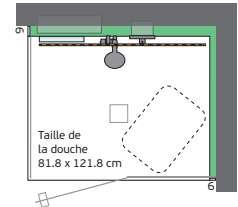

Liste de prix douche à vapeur SteamShower

Version 90 x 110 cm

- ▶ Sol de douche en WSP® avec écoulement 90 mm y c. couvercle largeur 90 / longueur 110 / hauteur 226 cm (intérieur 210 cm)
- ▶ Parois isolées en WSP®
- ▶ Toit en WSP® avec cache
- ▶ Exécution en blanc alpin mat
- ▶ Paroi en verre et porte en verre de sécurité 8 mm clair
- ▶ Paumelles à angle et poignée ronde, chrome brillant
- ▶ Éclairage plafond LED en RGBW avec télécommande
- ▶ Robinetterie et barre de douche
- ▶ Générateur de vapeur avec panneau de commande dans la cabine
- ▶ Livraison, montage et TVA inclus.

CHF 19'290

Version 90 x 130 cm

- ▶ Sol de douche en WSP® avec écoulement 90 mm y c. couvercle largeur 90 / longueur 130 / hauteur 226 cm (intérieur 210 cm)
- ▶ Parois isolées en WSP®
- ▶ Toit en WSP® avec cache
- ▶ Exécution en blanc alpin mat
- ▶ Paroi en verre et porte en verre de sécurité 8 mm clair
- ▶ Paumelles à angle et poignée ronde, chrome brillant
- ▶ Éclairage plafond LED en RGBW avec télécommande
- ▶ Robinetterie et barre de douche
- ▶ Générateur de vapeur avec panneau de commande dans la cabine
- ▶ Livraison, montage et TVA inclus.

CHF 19'790

Version 90 x 150 cm

- ▶ Sol de douche en WSP® avec écoulement 90 mm y c. couvercle largeur 90 / longueur 150 / hauteur 226 cm (intérieur 210 cm)
- ▶ Parois isolées en WSP®
- ▶ Toit en WSP® avec cache
- ▶ Exécution en blanc alpin mat
- ▶ Paroi en verre et porte en verre de sécurité 8 mm clair
- ▶ Paumelles à angle et poignée ronde, chrome brillant
- ▶ Éclairage plafond LED en RGBW avec télécommande
- ▶ Robinetterie et barre de douche
- ▶ Générateur de vapeur avec panneau de commande dans la cabine
- ▶ Livraison, montage et TVA inclus.