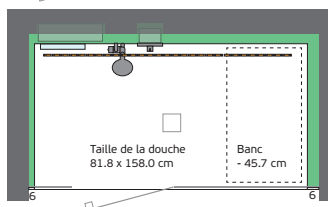

Version 90 x 170 cm

- Sol de douche en WSP® avec écoulement 90 mm y c. couvercle largeur 90 / longueur 170 / hauteur 226 cm (intérieur 210 cm)
- Parois isolées en WSP®
- Toit en WSP® avec cache
- Exécution en blanc alpin mat
- Paroi en verre et porte en verre de sécurité 8 mm clair
- Paumelles à angle et poignée ronde, chrome brillant
- Éclairage plafond LED en RGBW avec télécommande
- Robinetterie et barre de douche
- Générateur de vapeur avec panneau de commande dans la cabine
- Livraison, montage et TVA inclus.