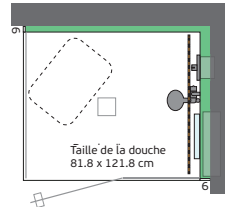

Liste de prix douche à vapeur SteamShower

Version 90 x 110 cm

- ▶ Sol de douche en WSP® avec écoulement 90 mm y c. couvercle largeur 90 / longueur 110 / hauteur 226 cm (intérieur 210 cm)
- ▶ Parois isolées en WSP®
- ▶ Toit en WSP® avec cache
- ▶ Exécution en blanc alpin mat
- ▶ Paroi en verre et porte en verre de sécurité 8 mm clair
- ▶ Paumelles à angle et poignée ronde, chrome brillant
- ▶ Éclairage plafond LED en RGBW avec télécommande
- ▶ Robinetterie et barre de douche
- ▶ Générateur de vapeur avec panneau de commande dans la cabine
- ▶ Livraison, montage et TVA inclus.

CHF 19'290

Version 90 x 130 cm

- ▶ Sol de douche en WSP® avec écoulement 90 mm y c. couvercle largeur 90 / longueur 130 / hauteur 226 cm (intérieur 210 cm)
- ▶ Parois isolées en WSP®
- ▶ Toit en WSP® avec cache
- ▶ Exécution en blanc alpin mat
- ▶ Paroi en verre et porte en verre de sécurité 8 mm clair
- ▶ Paumelles à angle et poignée ronde, chrome brillant
- ▶ Éclairage plafond LED en RGBW avec télécommande
- ▶ Robinetterie et barre de douche
- ▶ Générateur de vapeur avec panneau de commande dans la cabine
- ▶ Livraison, montage et TVA inclus.

CHF 19'790

Version 90 x 150 cm

- ▶ Sol de douche en WSP® avec écoulement 90 mm y c. couvercle largeur 90 / longueur 150 / hauteur 226 cm (intérieur 210 cm)
- ▶ Parois isolées en WSP®
- ▶ Toit en WSP® avec cache
- ▶ Exécution en blanc alpin mat
- ▶ Paroi en verre et porte en verre de sécurité 8 mm clair
- ▶ Paumelles à angle et poignée ronde, chrome brillant
- ▶ Éclairage plafond LED en RGBW avec télécommande
- ▶ Robinetterie et barre de douche
- ▶ Générateur de vapeur avec panneau de commande dans la cabine
- ▶ Livraison, montage et TVA inclus.