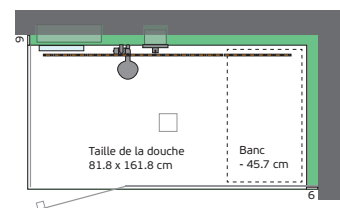

Version 90 x 170 cm

- Sol de douche en WSP® avec écoulement 90 mm y c. couvercle largeur 90 / longueur 170 / hauteur 226 cm (intérieur 210 cm)
- Parois isolées en WSP®
- Toit en WSP® avec cache
- Exécution en blanc alpin mat
- Paroi en verre et porte en verre de sécurité 8 mm clair
- Paumelles à angle et poignée ronde, chrome brillant
- Éclairage plafond LED en RGBW avec télécommande
- Robinetterie et barre de douche
- Générateur de vapeur avec panneau de commande dans la cabine
- Livraison, montage et TVA inclus.