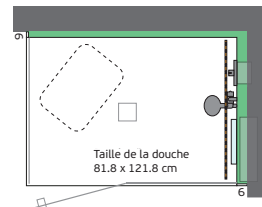

Liste de prix douche à vapeur SteamShower

Version 90 x 110 cm

- ▶ Sol de douche en WSP® avec écoulement 90 mm y c. couvercle largeur 90 / longueur 110 / hauteur 226 cm (intérieur 210 cm)
- ▶ Parois isolées en WSP®
- ▶ Toit en WSP® avec cache
- ▶ Exécution en blanc alpin mat
- ▶ Paroi en verre et porte en verre de sécurité 8 mm clair
- ▶ Paumelles à angle et poignée ronde, chrome brillant
- ▶ Éclairage plafond LED en RGBW avec télécommande
- ▶ Robinetterie et barre de douche
- ▶ Générateur de vapeur avec panneau de commande dans la cabine
- ▶ Livraison, montage et TVA inclus.

CHF 19'290

Version 90 x 130 cm

- ▶ Sol de douche en WSP® avec écoulement 90 mm y c. couvercle largeur 90 / longueur 130 / hauteur 226 cm (intérieur 210 cm)
- ▶ Parois isolées en WSP®
- ▶ Toit en WSP® avec cache
- ▶ Exécution en blanc alpin mat
- ▶ Paroi en verre et porte en verre de sécurité 8 mm clair
- ▶ Paumelles à angle et poignée ronde, chrome brillant
- ▶ Éclairage plafond LED en RGBW avec télécommande
- ▶ Robinetterie et barre de douche
- ▶ Générateur de vapeur avec panneau de commande dans la cabine
- ▶ Livraison, montage et TVA inclus.

CHF 19'790

Version 90 x 150 cm

- ▶ Sol de douche en WSP® avec écoulement 90 mm y c. couvercle largeur 90 / longueur 150 / hauteur 226 cm (intérieur 210 cm)
- ▶ Parois isolées en WSP®
- ▶ Toit en WSP® avec cache
- ▶ Exécution en blanc alpin mat
- ▶ Paroi en verre et porte en verre de sécurité 8 mm clair
- ▶ Paumelles à angle et poignée ronde, chrome brillant
- ▶ Éclairage plafond LED en RGBW avec télécommande
- ▶ Robinetterie et barre de douche
- ▶ Générateur de vapeur avec panneau de commande dans la cabine
- ▶ Livraison, montage et TVA inclus.