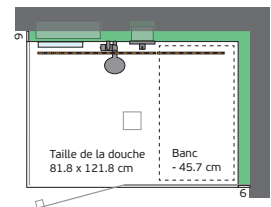

Liste de prix douche à vapeur SteamShower

Version 90 x 110 cm

- ▶ Sol de douche en WSP® avec écoulement 90 mm y c. couvercle largeur 90 / longueur 110 / hauteur 226 cm (intérieur 210 cm)
- ▶ Parois isolées en WSP®
- ▶ Toit en WSP® avec cache
- ▶ Exécution en blanc alpin mat
- ▶ Paroi en verre et porte en verre de sécurité 8 mm clair
- ▶ Paumelles à angle et poignée ronde, chrome brillant
- ▶ Éclairage plafond LED en RGBW avec télécommande
- ▶ Robinetterie et barre de douche
- ▶ Générateur de vapeur avec panneau de commande dans la cabine
- ▶ Livraison, montage et TVA inclus.

CHF 19'290

Version 90 x 130 cm

- ▶ Sol de douche en WSP® avec écoulement 90 mm y c. couvercle largeur 90 / longueur 130 / hauteur 226 cm (intérieur 210 cm)
- ▶ Parois isolées en WSP®
- ▶ Toit en WSP® avec cache
- ▶ Exécution en blanc alpin mat
- ▶ Paroi en verre et porte en verre de sécurité 8 mm clair
- ▶ Paumelles à angle et poignée ronde, chrome brillant
- ▶ Éclairage plafond LED en RGBW avec télécommande
- ▶ Robinetterie et barre de douche
- ▶ Générateur de vapeur avec panneau de commande dans la cabine
- ▶ Livraison, montage et TVA inclus.

CHF 19'790

Version 90 x 150 cm

- ▶ Sol de douche en WSP® avec écoulement 90 mm y c. couvercle largeur 90 / longueur 150 / hauteur 226 cm (intérieur 210 cm)
- ▶ Parois isolées en WSP®
- ▶ Toit en WSP® avec cache
- ▶ Exécution en blanc alpin mat
- ▶ Paroi en verre et porte en verre de sécurité 8 mm clair
- ▶ Paumelles à angle et poignée ronde, chrome brillant
- ▶ Éclairage plafond LED en RGBW avec télécommande
- ▶ Robinetterie et barre de douche
- ▶ Générateur de vapeur avec panneau de commande dans la cabine
- ▶ Livraison, montage et TVA inclus.