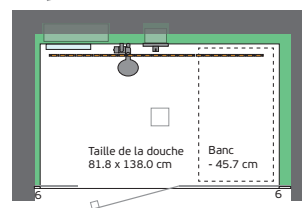

Liste de prix douche à vapeur SteamShower

Version 90 x 110 cm

- ▶ Sol de douche en WSP® avec écoulement 90 mm y c. couvercle largeur 90 / longueur 110 / hauteur 226 cm (intérieur 210 cm)
- ▶ Parois isolées en WSP®
- ▶ Toit en WSP® avec cache
- ▶ Exécution en blanc alpin mat
- ▶ Paroi en verre et porte en verre de sécurité 8 mm clair
- ▶ Paumelles à angle et poignée ronde, chrome brillant
- ▶ Éclairage plafond LED en RGBW avec télécommande
- ▶ Robinetterie et barre de douche
- ▶ Générateur de vapeur avec panneau de commande dans la cabine
- ▶ Livraison, montage et TVA inclus.

CHF 19'290

Version 90 x 130 cm

- ▶ Sol de douche en WSP® avec écoulement 90 mm y c. couvercle largeur 90 / longueur 130 / hauteur 226 cm (intérieur 210 cm)
- ▶ Parois isolées en WSP®
- ▶ Toit en WSP® avec cache
- ▶ Exécution en blanc alpin mat
- ▶ Paroi en verre et porte en verre de sécurité 8 mm clair
- ▶ Paumelles à angle et poignée ronde, chrome brillant
- ▶ Éclairage plafond LED en RGBW avec télécommande
- ▶ Robinetterie et barre de douche
- ▶ Générateur de vapeur avec panneau de commande dans la cabine
- ▶ Livraison, montage et TVA inclus.

CHF 19'790

Version 90 x 150 cm

- ▶ Sol de douche en WSP® avec écoulement 90 mm y c. couvercle largeur 90 / longueur 150 / hauteur 226 cm (intérieur 210 cm)
- ▶ Parois isolées en WSP®
- ▶ Toit en WSP® avec cache
- ▶ Exécution en blanc alpin mat
- ▶ Paroi en verre et porte en verre de sécurité 8 mm clair
- ▶ Paumelles à angle et poignée ronde, chrome brillant
- ▶ Éclairage plafond LED en RGBW avec télécommande
- ▶ Robinetterie et barre de douche
- ▶ Générateur de vapeur avec panneau de commande dans la cabine
- ▶ Livraison, montage et TVA inclus.