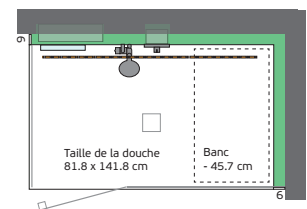

Liste de prix douche à vapeur SteamShower

Version 90 x 110 cm

- ▶ Sol de douche en WSP® avec écoulement 90 mm y c. couvercle largeur 90 / longueur 110 / hauteur 226 cm (intérieur 210 cm)
- ▶ Parois isolées en WSP®
- ▶ Toit en WSP® avec cache
- ▶ Exécution en blanc alpin mat
- ▶ Paroi en verre et porte en verre de sécurité 8 mm clair
- ▶ Paumelles à angle et poignée ronde, chrome brillant
- ▶ Éclairage plafond LED en RGBW avec télécommande
- ▶ Robinetterie et barre de douche
- ▶ Générateur de vapeur avec panneau de commande dans la cabine
- ▶ Livraison, montage et TVA inclus.

CHF 19'290

Version 90 x 130 cm

- ▶ Sol de douche en WSP® avec écoulement 90 mm y c. couvercle largeur 90 / longueur 130 / hauteur 226 cm (intérieur 210 cm)
- ▶ Parois isolées en WSP®
- ▶ Toit en WSP® avec cache
- ▶ Exécution en blanc alpin mat
- ▶ Paroi en verre et porte en verre de sécurité 8 mm clair
- ▶ Paumelles à angle et poignée ronde, chrome brillant
- ▶ Éclairage plafond LED en RGBW avec télécommande
- ▶ Robinetterie et barre de douche
- ▶ Générateur de vapeur avec panneau de commande dans la cabine
- ▶ Livraison, montage et TVA inclus.

CHF 19'790

Version 90 x 150 cm

- ▶ Sol de douche en WSP® avec écoulement 90 mm y c. couvercle largeur 90 / longueur 150 / hauteur 226 cm (intérieur 210 cm)
- ▶ Parois isolées en WSP®
- ▶ Toit en WSP® avec cache
- ▶ Exécution en blanc alpin mat
- ▶ Paroi en verre et porte en verre de sécurité 8 mm clair
- ▶ Paumelles à angle et poignée ronde, chrome brillant
- ▶ Éclairage plafond LED en RGBW avec télécommande
- ▶ Robinetterie et barre de douche
- ▶ Générateur de vapeur avec panneau de commande dans la cabine
- ▶ Livraison, montage et TVA inclus.