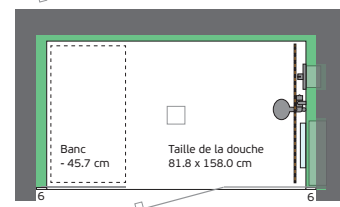

Version 90 x 170 cm

- Sol de douche en WSP® avec écoulement 90 mm y c. couvercle largeur 90 / longueur 170 / hauteur 226 cm (intérieur 210 cm)
- Parois isolées en WSP®
- Toit en WSP® avec cache
- Exécution en blanc alpin mat
- Paroi en verre et porte en verre de sécurité 8 mm clair
- Paumelles à angle et poignée ronde, chrome brillant
- Éclairage plafond LED en RGBW avec télécommande
- Robinetterie et barre de douche
- Générateur de vapeur avec panneau de commande dans la cabine
- Livraison, montage et TVA inclus.