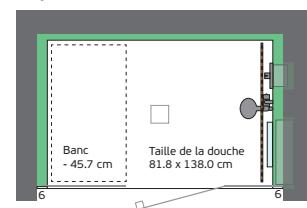

Liste de prix douche à vapeur SteamShower

Version 90 x 110 cm

- ▶ Sol de douche en WSP® avec écoulement 90 mm y c. couvercle largeur 90 / longueur 110 / hauteur 226 cm (intérieur 210 cm)
- ▶ Parois isolées en WSP®
- ▶ Toit en WSP® avec cache
- ▶ Exécution en blanc alpin mat
- ▶ Paroi en verre et porte en verre de sécurité 8 mm clair
- ▶ Paumelles à angle et poignée ronde, chrome brillant
- ▶ Éclairage plafond LED en RGBW avec télécommande
- ▶ Robinetterie et barre de douche
- ▶ Générateur de vapeur avec panneau de commande dans la cabine
- ▶ Livraison, montage et TVA inclus.

CHF 19'290

Version 90 x 130 cm

- ▶ Sol de douche en WSP® avec écoulement 90 mm y c. couvercle largeur 90 / longueur 130 / hauteur 226 cm (intérieur 210 cm)
- ▶ Parois isolées en WSP®
- ▶ Toit en WSP® avec cache
- ▶ Exécution en blanc alpin mat
- ▶ Paroi en verre et porte en verre de sécurité 8 mm clair
- ▶ Paumelles à angle et poignée ronde, chrome brillant
- ▶ Éclairage plafond LED en RGBW avec télécommande
- ▶ Robinetterie et barre de douche
- ▶ Générateur de vapeur avec panneau de commande dans la cabine
- ▶ Livraison, montage et TVA inclus.

CHF 19'790

Version 90 x 150 cm

- ▶ Sol de douche en WSP® avec écoulement 90 mm y c. couvercle largeur 90 / longueur 150 / hauteur 226 cm (intérieur 210 cm)
- ▶ Parois isolées en WSP®
- ▶ Toit en WSP® avec cache
- ▶ Exécution en blanc alpin mat
- ▶ Paroi en verre et porte en verre de sécurité 8 mm clair
- ▶ Paumelles à angle et poignée ronde, chrome brillant
- ▶ Éclairage plafond LED en RGBW avec télécommande
- ▶ Robinetterie et barre de douche
- ▶ Générateur de vapeur avec panneau de commande dans la cabine
- ▶ Livraison, montage et TVA inclus.