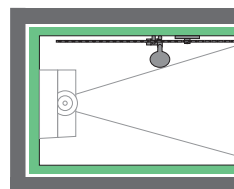

Tarifs douche à vapeur

Exécution type 1

- ▶ Sol de douche en WSP™ avec écoulement 90 mm y c. couvercle d'écoulement
- ▶ Parois isolées en WSP™ y c. niche de rangement (330 x 330 mm)
- ▶ Toit en WSP™ avec cache
- ▶ Exécution en blanc alpin mat
- ▶ Paroi en verre et porte en verre de sécurité 8 mm clair
- ▶ Pommelles à angle et poignée ronde, chrome brillant
- ▶ Éclairage plafond LED en RGBW
- ▶ Robinetterie de douche avec barre coulissante
- ▶ Module de vapeur aux herbes
- ▶ Écran tactile avec panneau en acier inoxydable

CHF 32'750

A= 1100 bis 1350 mm
B= 900 bis 1300 mm

A= 1100 bis 1350 mm
B= 900 bis 1300 mm

A= 1100 bis 1350 mm
B= 950 bis 1350 mm

Exécution type 2

- ▶ Sol de douche en WSP™ avec écoulement 90 mm y c. couvercle d'écoulement
- ▶ Parois isolées en WSP™ y c. niche de rangement (330 x 330 mm)
- ▶ Toit en WSP™ avec cache
- ▶ Banc flottant
- ▶ Exécution en blanc alpin mat
- ▶ Paroi en verre et porte en verre de sécurité 8 mm clair
- ▶ Pommelles à angle et poignée ronde, chrome brillant
- ▶ Éclairage plafond LED en RGBW
- ▶ Robinetterie de douche avec barre coulissante
- ▶ Module de vapeur aux herbes
- ▶ Écran tactile avec panneau en acier inoxydable

CHF 39'250

CHF 37'850 sans banc

A= 1600 bis 1800 mm
B= 900 bis 1300 mm

A= 1600 bis 1800 mm
B= 900 bis 1300 mm

A= 1600 bis 1800 mm
B= 950 bis 1350 mm

Options pour douche à vapeur Lotus

Options de construction

- Paroi pare-vue pour type 3

+ CHF 786

- Couleur au choix (RAL/NCS)
- Surface à effet avec couleur au choix (RAL/NCS)
- Photo murale largeur jusqu'à 1500 mm
- Photo murale largeur supérieure à 1501 mm
- Niche rangement supplémentaire 330 x 330 x 75 mm
- Niche rangement taille spéciale
- Cache-plafond droit
- Cache-plafond sur angle
- Couvre-toit