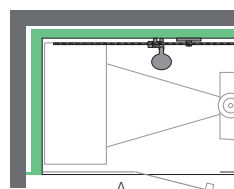

CHF 32'750

A= 1100 bis 1350 mm
B= 900 bis 1300 mm

A= 1100 bis 1350 mm
B= 900 bis 1300 mm

A= 1100 bis 1350 mm
B= 950 bis 1350 mm

Exécution type 2

- ▶ Sol de douche en WSP™ avec écoulement 90 mm y c. couvercle d'écoulement
- ▶ Parois isolées en WSP™ y c. niche de rangement (330 x 330 mm)
- ▶ Toit en WSP™ avec cache
- ▶ Banc flottant
- ▶ Exécution en blanc alpin mat
- ▶ Paroi en verre et porte en verre de sécurité 8 mm clair
- ▶ Pommelles à angle et poignée ronde, chrome brillant
- ▶ Éclairage plafond LED en RGBW
- ▶ Robinetterie de douche avec barre coulissante
- ▶ Module de vapeur aux herbes
- ▶ Écran tactile avec panneau en acier inoxydable

CHF 35'650

CHF 34'250 sans banc

A= 1400 bis 1550 mm
B= 900 bis 1300 mm

A= 1400 bis 1550 mm
B= 900 bis 1300 mm

A= 1400 bis 1550 mm
B= 950 bis 1350 mm

Exécution type 3

- ▶ Sol de douche en WSP™ avec écoulement 90 mm y c. couvercle d'écoulement
- ▶ Parois isolées en WSP™ y c. niche de rangement (330 x 330 mm)
- ▶ Toit en WSP™ avec cache
- ▶ Banc flottant
- ▶ Exécution en blanc alpin mat
- ▶ Paroi en verre et porte en verre de sécurité 8 mm clair
- ▶ Pommelles à angle et poignée ronde, chrome brillant
- ▶ Éclairage plafond LED en RGBW
- ▶ Robinetterie de douche avec barre coulissante
- ▶ Module de vapeur aux herbes
- ▶ Écran tactile avec panneau en acier inoxydable

CHF 39'250

CHF 37'850 sans banc

A= 1600 bis 1800 mm
B= 900 bis 1300 mm

A= 1600 bis 1800 mm
B= 900 bis 1300 mm

A= 1600 bis 1800 mm
B= 950 bis 1350 mm

Options pour douche à vapeur Lotus

Options de construction