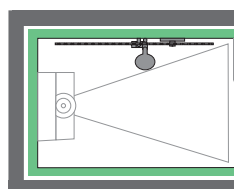

CHF 32'750

A= 1100 bis 1350 mm
B= 900 bis 1300 mm

A= 1100 bis 1350 mm
B= 900 bis 1300 mm

A= 1100 bis 1350 mm
B= 950 bis 1350 mm

Exécution type 2

- ▶ Sol de douche en WSP™ avec écoulement 90 mm y c. couvercle d'écoulement
- ▶ Parois isolées en WSP™ y c. niche de rangement (330 x 330 mm)
- ▶ Toit en WSP™ avec cache
- ▶ Banc flottant
- ▶ Exécution en blanc alpin mat
- ▶ Paroi en verre et porte en verre de sécurité 8 mm clair
- ▶ Pommelles à angle et poignée ronde, chrome brillant
- ▶ Éclairage plafond LED en RGBW
- ▶ Robinetterie de douche avec barre coulissante
- ▶ Module de vapeur aux herbes
- ▶ Écran tactile avec panneau en acier inoxydable

CHF 35'650

CHF 34'250 sans banc

A= 1400 bis 1550 mm
B= 900 bis 1300 mm

A= 1400 bis 1550 mm
B= 900 bis 1300 mm

A= 1400 bis 1550 mm
B= 950 bis 1350 mm

Exécution type 3

- ▶ Sol de douche en WSP™ avec écoulement 90 mm y c. couvercle d'écoulement
- ▶ Parois isolées en WSP™ y c. niche de rangement (330 x 330 mm)
- ▶ Toit en WSP™ avec cache
- ▶ Banc flottant
- ▶ Exécution en blanc alpin mat
- ▶ Paroi en verre et porte en verre de sécurité 8 mm clair
- ▶ Pommelles à angle et poignée ronde, chrome brillant
- ▶ Éclairage plafond LED en RGBW
- ▶ Robinetterie de douche avec barre coulissante
- ▶ Module de vapeur aux herbes
- ▶ Écran tactile avec panneau en acier inoxydable

CHF 39'250

CHF 37'850 sans banc

A= 1600 bis 1800 mm
B= 900 bis 1300 mm

A= 1600 bis 1800 mm
B= 900 bis 1300 mm

A= 1600 bis 1800 mm
B= 950 bis 1350 mm

Options pour douche à vapeur Lotus

Options de construction