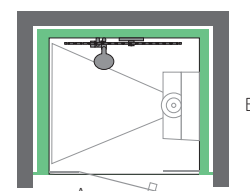

Tarifs douche à vapeur

Exécution type 1

- ▶ Sol de douche en WSP™ avec écoulement 90 mm y c. couvercle d'écoulement
- ▶ Parois isolées en WSP™ y c. niche de rangement (330 x 330 mm)
- ▶ Toit en WSP™ avec cache
- ▶ Exécution en blanc alpin mat
- ▶ Paroi en verre et porte en verre de sécurité 8 mm clair
- ▶ Pommelles à angle et poignée ronde, chrome brillant
- ▶ Éclairage plafond LED en RGBW
- ▶ Robinetterie de douche avec barre coulissante
- ▶ Module de vapeur aux herbes
- ▶ Écran tactile avec panneau en acier inoxydable

CHF 32'750

A= 1100 bis 1350 mm
B= 900 bis 1300 mm

A= 1100 bis 1350 mm
B= 900 bis 1300 mm

A= 1100 bis 1350 mm
B= 950 bis 1350 mm

Exécution type 2

- ▶ Sol de douche en WSP™ avec écoulement 90 mm y c. couvercle d'écoulement
- ▶ Parois isolées en WSP™ y c. niche de rangement (330 x 330 mm)
- ▶ Toit en WSP™ avec cache
- ▶ Banc flottant
- ▶ Exécution en blanc alpin mat
- ▶ Paroi en verre et porte en verre de sécurité 8 mm clair
- ▶ Pommelles à angle et poignée ronde, chrome brillant
- ▶ Éclairage plafond LED en RGBW
- ▶ Robinetterie de douche avec barre coulissante
- ▶ Module de vapeur aux herbes
- ▶ Écran tactile avec panneau en acier inoxydable

CHF 39'250

CHF 37'850 sans banc

A= 1600 bis 1800 mm
B= 900 bis 1300 mm

A= 1600 bis 1800 mm
B= 900 bis 1300 mm

A= 1600 bis 1800 mm
B= 950 bis 1350 mm

Options pour douche à vapeur Lotus

Options de construction