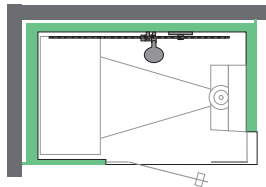

Tarifs douche à vapeur

Exécution type 1

- ▶ Sol de douche en WSP™ avec écoulement 90 mm y c. couvercle d'écoulement
- ▶ Parois isolées en WSP™ y c. niche de rangement (330 x 330 mm)
- ▶ Toit en WSP™ avec cache
- ▶ Exécution en blanc alpin mat
- ▶ Paroi en verre et porte en verre de sécurité 8 mm clair
- ▶ Pommelles à angle et poignée ronde, chrome brillant
- ▶ Éclairage plafond LED en RGBW
- ▶ Robinetterie de douche avec barre coulissante
- ▶ Module de vapeur aux herbes
- ▶ Écran tactile avec panneau en acier inoxydable

CHF 32'750

A= 1100 bis 1350 mm
B= 900 bis 1300 mm

A= 1100 bis 1350 mm
B= 900 bis 1300 mm

A= 1100 bis 1350 mm
B= 950 bis 1350 mm

Exécution type 2

- ▶ Sol de douche en WSP™ avec écoulement 90 mm y c. couvercle d'écoulement
- ▶ Parois isolées en WSP™ y c. niche de rangement (330 x 330 mm)
- ▶ Toit en WSP™ avec cache
- ▶ Banc flottant
- ▶ Exécution en blanc alpin mat
- ▶ Paroi en verre et porte en verre de sécurité 8 mm clair
- ▶ Pommelles à angle et poignée ronde, chrome brillant
- ▶ Éclairage plafond LED en RGBW
- ▶ Robinetterie de douche avec barre coulissante
- ▶ Module de vapeur aux herbes
- ▶ Écran tactile avec panneau en acier inoxydable

CHF 39'250

CHF 37'850 sans banc

A= 1600 bis 1800 mm
B= 900 bis 1300 mm

A= 1600 bis 1800 mm
B= 900 bis 1300 mm

A= 1600 bis 1800 mm
B= 950 bis 1350 mm

Options pour douche à vapeur Lotus

Options de construction

- Paroi pare-vue pour type 3

+ CHF 786

- Couleur au choix (RAL/NCS)
- Surface à effet avec couleur au choix (RAL/NCS)
- Photo murale largeur jusqu'à 1500 mm
- Photo murale largeur supérieure à 1501 mm
- Niche rangement supplémentaire 330 x 330 x 75 mm
- Niche rangement taille spéciale
- Cache-plafond droit
- Cache-plafond sur angle
- Couvre-toit