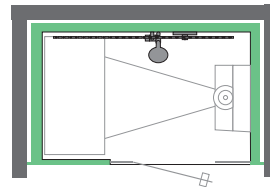

Tarifs douche à vapeur

Exécution type 1

- ▶ Sol de douche en WSP™ avec écoulement 90 mm y c. couvercle d'écoulement
- ▶ Parois isolées en WSP™ y c. niche de rangement (330 x 330 mm)
- ▶ Toit en WSP™ avec cache
- ▶ Exécution en blanc alpin mat
- ▶ Paroi en verre et porte en verre de sécurité 8 mm clair
- ▶ Pommelles à angle et poignée ronde, chrome brillant
- ▶ Éclairage plafond LED en RGBW
- ▶ Robinetterie de douche avec barre coulissante
- ▶ Module de vapeur aux herbes
- ▶ Écran tactile avec panneau en acier inoxydable

CHF 32'750

A= 1100 bis 1350 mm
B= 900 bis 1300 mm

A= 1100 bis 1350 mm
B= 900 bis 1300 mm

A= 1100 bis 1350 mm
B= 950 bis 1350 mm

Exécution type 2

- ▶ Sol de douche en WSP™ avec écoulement 90 mm y c. couvercle d'écoulement
- ▶ Parois isolées en WSP™ y c. niche de rangement (330 x 330 mm)
- ▶ Toit en WSP™ avec cache
- ▶ Banc flottant
- ▶ Exécution en blanc alpin mat
- ▶ Paroi en verre et porte en verre de sécurité 8 mm clair
- ▶ Pommelles à angle et poignée ronde, chrome brillant
- ▶ Éclairage plafond LED en RGBW
- ▶ Robinetterie de douche avec barre coulissante
- ▶ Module de vapeur aux herbes
- ▶ Écran tactile avec panneau en acier inoxydable

CHF 39'250

CHF 37'850 sans banc

A= 1600 bis 1800 mm
B= 900 bis 1300 mm

A= 1600 bis 1800 mm
B= 900 bis 1300 mm

A= 1600 bis 1800 mm
B= 950 bis 1350 mm

Options pour douche à vapeur Lotus

Options de construction

- Paroi pare-vue pour type 3

+ CHF 786

- Couleur au choix (RAL/NCS)
- Surface à effet avec couleur au choix (RAL/NCS)
- Photo murale largeur jusqu'à 1500 mm
- Photo murale largeur supérieure à 1501 mm
- Niche rangement supplémentaire 330 x 330 x 75 mm
- Niche rangement taille spéciale
- Cache-plafond droit
- Cache-plafond sur angle
- Couvre-toit