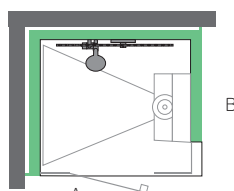

Tarifs douche à vapeur

Exécution type 1

- ▶ Sol de douche en WSP™ avec écoulement 90 mm y c. couvercle d'écoulement
- ▶ Parois isolées en WSP™ y c. niche de rangement (330 x 330 mm)
- ▶ Toit en WSP™ avec cache
- ▶ Exécution en blanc alpin mat
- ▶ Paroi en verre et porte en verre de sécurité 8 mm clair
- ▶ Pommelles à angle et poignée ronde, chrome brillant
- ▶ Éclairage plafond LED en RGBW
- ▶ Robinetterie de douche avec barre coulissante
- ▶ Module de vapeur aux herbes
- ▶ Écran tactile avec panneau en acier inoxydable

CHF 32'750

A= 1100 bis 1350 mm
B= 900 bis 1300 mm

A= 1100 bis 1350 mm
B= 900 bis 1300 mm

A= 1100 bis 1350 mm
B= 950 bis 1350 mm

Exécution type 2

- ▶ Sol de douche en WSP™ avec écoulement 90 mm y c. couvercle d'écoulement
- ▶ Parois isolées en WSP™ y c. niche de rangement (330 x 330 mm)
- ▶ Toit en WSP™ avec cache
- ▶ Banc flottant
- ▶ Exécution en blanc alpin mat
- ▶ Paroi en verre et porte en verre de sécurité 8 mm clair
- ▶ Pommelles à angle et poignée ronde, chrome brillant
- ▶ Éclairage plafond LED en RGBW
- ▶ Robinetterie de douche avec barre coulissante
- ▶ Module de vapeur aux herbes
- ▶ Écran tactile avec panneau en acier inoxydable

CHF 39'250

CHF 37'850 sans banc

A= 1600 bis 1800 mm
B= 900 bis 1300 mm

A= 1600 bis 1800 mm
B= 900 bis 1300 mm

A= 1600 bis 1800 mm
B= 950 bis 1350 mm

Options pour douche à vapeur Lotus

Options de construction