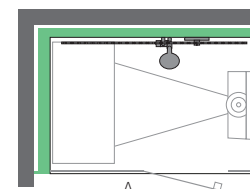

CHF 32'750

A= 1100 bis 1350 mm
B= 900 bis 1300 mm

A= 1100 bis 1350 mm
B= 900 bis 1300 mm

A= 1100 bis 1350 mm
B= 950 bis 1350 mm

Exécution type 2

- ▶ Sol de douche en WSP™ avec écoulement 90 mm y c. couvercle d'écoulement
- ▶ Parois isolées en WSP™ y c. niche de rangement (330 x 330 mm)
- ▶ Toit en WSP™ avec cache
- ▶ Banc flottant
- ▶ Exécution en blanc alpin mat
- ▶ Paroi en verre et porte en verre de sécurité 8 mm clair
- ▶ Pommelles à angle et poignée ronde, chrome brillant
- ▶ Éclairage plafond LED en RGBW
- ▶ Robinetterie de douche avec barre coulissante
- ▶ Module de vapeur aux herbes
- ▶ Écran tactile avec panneau en acier inoxydable

CHF 35'650

CHF 34'250 sans banc

A= 1400 bis 1550 mm
B= 900 bis 1300 mm

A= 1400 bis 1550 mm
B= 900 bis 1300 mm

A= 1400 bis 1550 mm
B= 950 bis 1350 mm

Exécution type 3

- ▶ Sol de douche en WSP™ avec écoulement 90 mm y c. couvercle d'écoulement
- ▶ Parois isolées en WSP™ y c. niche de rangement (330 x 330 mm)
- ▶ Toit en WSP™ avec cache
- ▶ Banc flottant
- ▶ Exécution en blanc alpin mat
- ▶ Paroi en verre et porte en verre de sécurité 8 mm clair
- ▶ Pommelles à angle et poignée ronde, chrome brillant
- ▶ Éclairage plafond LED en RGBW
- ▶ Robinetterie de douche avec barre coulissante
- ▶ Module de vapeur aux herbes
- ▶ Écran tactile avec panneau en acier inoxydable

CHF 39'250

CHF 37'850 sans banc

A= 1600 bis 1800 mm
B= 900 bis 1300 mm

A= 1600 bis 1800 mm
B= 900 bis 1300 mm

A= 1600 bis 1800 mm
B= 950 bis 1350 mm

Options pour douche à vapeur Lotus

Options de construction