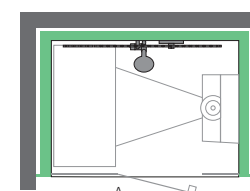

A= 1400 bis 1550 mm
B= 900 bis 1300 mm