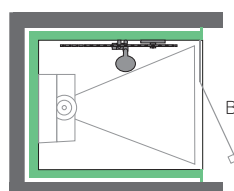

Tarifs douche à vapeur

Exécution type 1

- ▶ Sol de douche en WSP™ avec écoulement 90 mm y c. couvercle d'écoulement
- ▶ Parois isolées en WSP™ y c. niche de rangement (330 x 330 mm)
- ▶ Toit en WSP™ avec cache
- ▶ Exécution en blanc alpin mat
- ▶ Paroi en verre et porte en verre de sécurité 8 mm clair
- ▶ Pommelles à angle et poignée ronde, chrome brillant
- ▶ Éclairage plafond LED en RGBW
- ▶ Robinetterie de douche avec barre coulissante
- ▶ Module de vapeur aux herbes
- ▶ Écran tactile avec panneau en acier inoxydable

CHF 32'750

A= 1100 bis 1350 mm
B= 900 bis 1300 mm

A= 1100 bis 1350 mm
B= 900 bis 1300 mm

A= 1100 bis 1350 mm
B= 950 bis 1350 mm

Exécution type 2

- ▶ Sol de douche en WSP™ avec écoulement 90 mm y c. couvercle d'écoulement
- ▶ Parois isolées en WSP™ y c. niche de rangement (330 x 330 mm)
- ▶ Toit en WSP™ avec cache
- ▶ Banc flottant
- ▶ Exécution en blanc alpin mat
- ▶ Paroi en verre et porte en verre de sécurité 8 mm clair
- ▶ Pommelles à angle et poignée ronde, chrome brillant
- ▶ Éclairage plafond LED en RGBW
- ▶ Robinetterie de douche avec barre coulissante
- ▶ Module de vapeur aux herbes
- ▶ Écran tactile avec panneau en acier inoxydable

CHF 35'650

CHF 34'250 sans banc

A= 1400 bis 1550 mm
B= 900 bis 1300 mm

A= 1400 bis 1550 mm
B= 900 bis 1300 mm

A= 1400 bis 1550 mm
B= 950 bis 1350 mm

Exécution type 3

- ▶ Sol de douche en WSP™ avec écoulement 90 mm y c. couvercle d'écoulement
- ▶ Parois isolées en WSP™ y c. niche de rangement (330 x 330 mm)
- ▶ Toit en WSP™ avec cache
- ▶ Banc flottant
- ▶ Exécution en blanc alpin mat
- ▶ Paroi en verre et porte en verre de sécurité 8 mm clair
- ▶ Pommelles à angle et poignée ronde, chrome brillant
- ▶ Éclairage plafond LED en RGBW
- ▶ Robinetterie de douche avec barre coulissante
- ▶ Module de vapeur aux herbes
- ▶ Écran tactile avec panneau en acier inoxydable