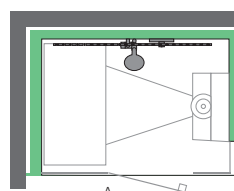

A= 1400 bis 1550 mm
B= 900 bis 1300 mm