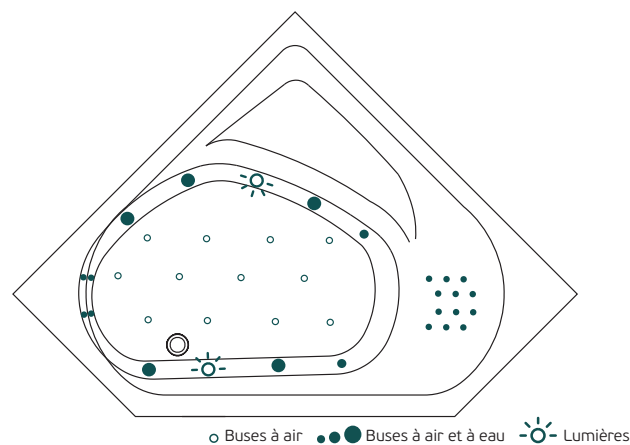

Information baignoire balnéo Sylt à gauche

Nombre personnes/Couchettes	1 / 1
Dimensions en mm (lo × la)	1336 × 1336
Capacité eau en l	210
Nombre buses	
Système Pearl (air)	24
Système combiné (air + eau)	12 / 23
Équipement	
Traversins	0
Commande	Télécommande
Prise électrique	230V/16A + 230V/13A

Variante d'équipement Pearl
24 buses à air / 2 lumières (en option)

Variante d'équipement combinée
12 buses à air et 23 buses à eau / 2 lumières (en option)

Autres options:

- Lumière sous l'eau RGB Power LED
- Système audio Bluetooth y c. Exciter LS