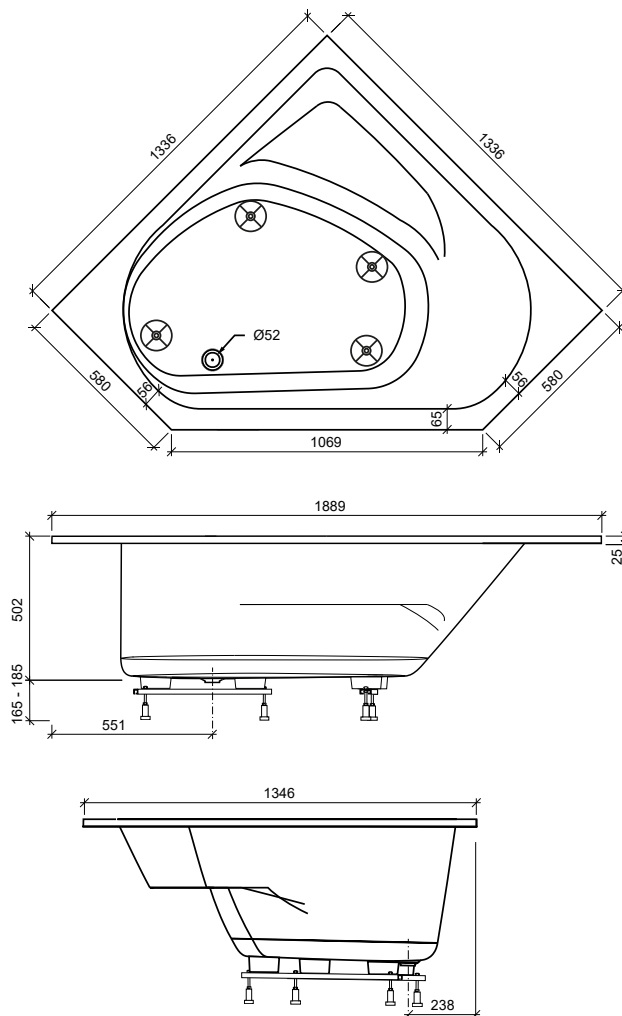

Information baignoire balnéo Sylt à gauche

Nombre personnes/Couchettes	1 / 1
Dimensions en mm (lo × la)	1336 × 1336
Capacité eau en l	210
Nombre buses	
Système Pearl (air)	24
Système combiné (air + eau)	12 / 23
Équipement	
Traversins	0
Commande	Télécommande
Prise électrique	230V/16A + 230V/13A