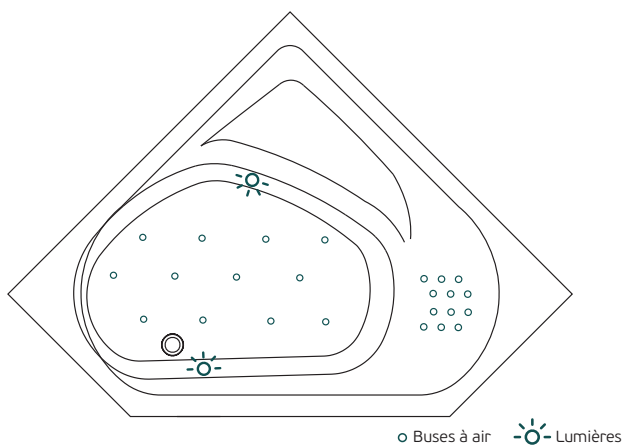

Information baignoire balnéo Sylt à gauche

Nombre personnes/Couchettes	1 / 1
Dimensions en mm (lo × la)	1336 × 1336
Capacité eau en l	210
Nombre buses	
Système Pearl (air)	24
Système combiné (air + eau)	12 / 23
Équipement	
Traversins	0
Commande	Télécommande
Prise électrique	230V/16A + 230V/13A

Variante d'équipement Pearl
24 buses à air / 2 lumières (en option)

Variante d'équipement combinée
12 buses à air et 23 buses à eau / 2 lumières (en option)

Autres options:

- Lumière sous l'eau RGB Power LED
- Système audio Bluetooth y c. Exciter LS