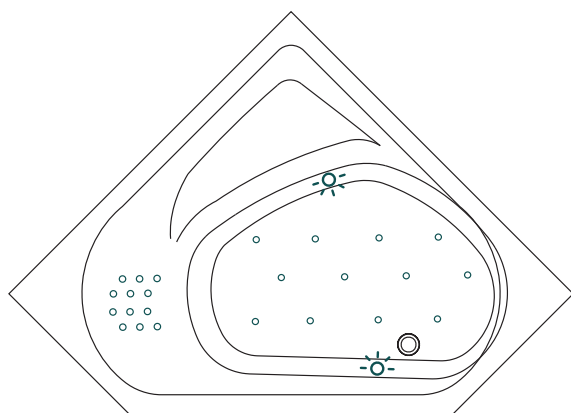

Information baignoire balnéo Sylt à droite

Nombre personnes/Couchettes	1 / 1
Dimensions en mm (lo × la)	1336 × 1336
Capacité eau en l	210
Nombre buses	
Système Pearl (air)	24
Système combiné (air + eau)	12 / 23
Équipement	
Traversins	0
Commande	Télécommande
Prise électrique	230V/16A + 230V/13A

Variante d'équipement Pearl
24 buses à air / 2 lumières (en option)

○ Buses à air ☀️ Lumières

Variante d'équipement combinée
12 buses à air et 23 buses à eau / 2 lumières (en option)

○ Buses à air ■ Buses à air et à eau ☀️ Lumières