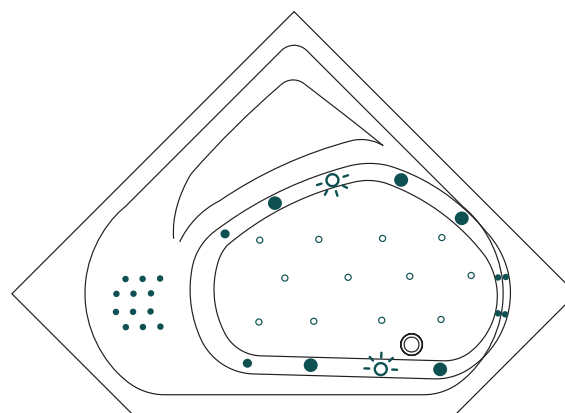

Information baignoire balnéo Sylt à droite

Nombre personnes/Couchettes	1 / 1
Dimensions en mm (lo × la)	1336 × 1336
Capacité eau en l	210
Nombre buses	
Système Pearl (air)	24
Système combiné (air + eau)	12 / 23
Équipement	
Traversins	0
Commande	Télécommande
Prise électrique	230V/16A + 230V/13A

Variante d'équipement Pearl
24 buses à air / 2 lumières (en option)

○ Buses à air ☀️ Lumières

Variante d'équipement combinée
12 buses à air et 23 buses à eau / 2 lumières (en option)

○ Buses à air ■ Buses à air et à eau ☀️ Lumières