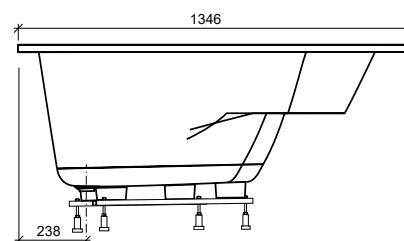

Information baignoire balnéo Sylt à droite

Nombre personnes/Couchettes	1 / 1
Dimensions en mm (lo × la)	1336 × 1336
Capacité eau en l	210
Nombre buses	
Système Pearl (air)	24
Système combiné (air + eau)	12 / 23
Équipement	
Traversins	0
Commande	Télécommande
Prise électrique	230V/16A + 230V/13A