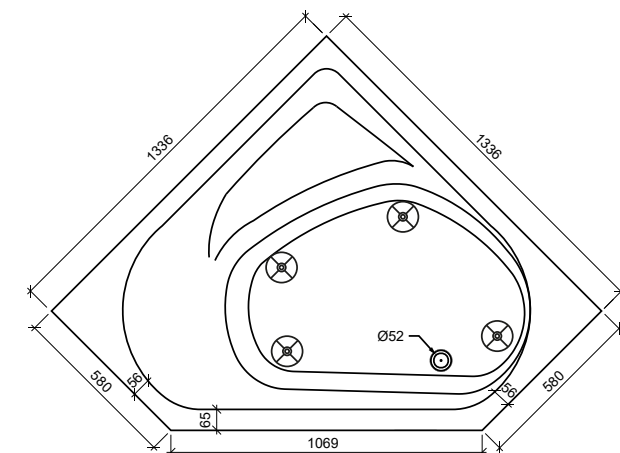

Information baignoire balnéo Sylt à droite

Nombre personnes/Couchettes	1 / 1
Dimensions en mm (lo × la)	1336 × 1336
Capacité eau en l	210
Nombre buses	
Système Pearl (air)	24
Système combiné (air + eau)	12 / 23
Équipement	
Traversins	0
Commande	Télécommande
Prise électrique	230V/16A + 230V/13A

Variante d'équipement Pearl
24 buses à air / 2 lumières (en option)

○ Buses à air ☀️ Lumières

Variante d'équipement combinée
12 buses à air et 23 buses à eau / 2 lumières (en option)

○ Buses à air ■ Buses à air et à eau ☀️ Lumières