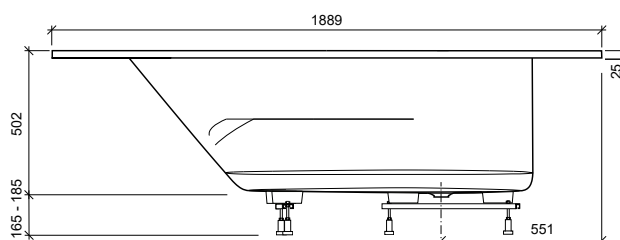

Information baignoire balnéo Sylt à droite

Nombre personnes/Couchettes	1 / 1
Dimensions en mm (lo × la)	1336 × 1336
Capacité eau en l	210
Nombre buses	
Système Pearl (air)	24
Système combiné (air + eau)	12 / 23
Équipement	
Traversins	0
Commande	Télécommande
Prise électrique	230V/16A + 230V/13A