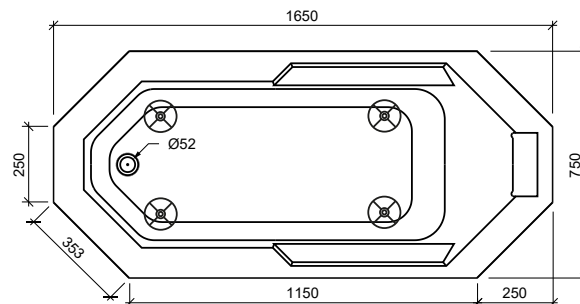

Information baignoire balnéo Saphir

Nombre personnes/Couchettes	1 / 1
Dimensions en mm (lo × la)	1650 × 750
Capacité eau en l	130
Nombre buses	
Système Pearl (air)	22
Système combiné (air + eau)	10 / 24
Équipement	
Traversins	1
Commande	Télécommande
Prise électrique	230V/16A + 230V/13A