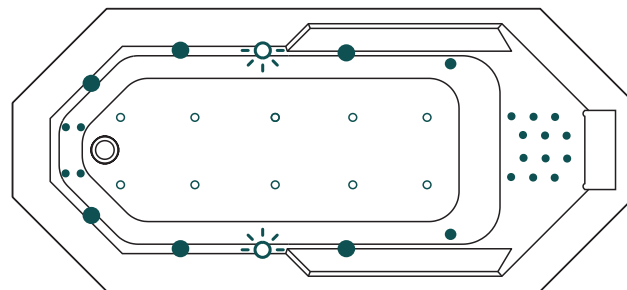

Information baignoire balnéo Saphir

Nombre personnes/Couchettes	1 / 1
Dimensions en mm (lo × la)	1650 × 750
Capacité eau en l	130
Nombre buses	
Système Pearl (air)	22
Système combiné (air + eau)	10 / 24
Équipement	
Traversins	1
Commande	Télécommande
Prise électrique	230V/16A + 230V/13A

Variante d'équipement Pearl
22 buses à air / 2 lumières (en option)

○ Buses à air ☼ Lumières

Variante d'équipement combinée
10 buses à air et 24 buses à eau / 2 lumières (en option)

○ Buses à air ●●● Buses à air et à eau ☼ Lumières