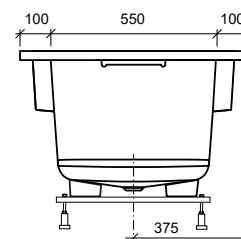

Information baignoire balnéo Saphir

Nombre personnes/Couchettes	1 / 1
Dimensions en mm (lo × la)	1650 × 750
Capacité eau en l	130
Nombre buses	
Système Pearl (air)	22
Système combiné (air + eau)	10 / 24
Équipement	
Traversins	1
Commande	Télécommande
Prise électrique	230V/16A + 230V/13A