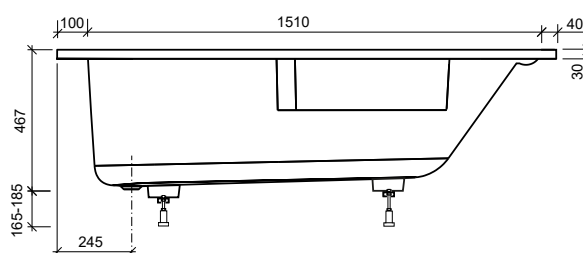

Information baignoire balnéo Saphir

Nombre personnes/Couchettes	1 / 1
Dimensions en mm (lo × la)	1650 × 750
Capacité eau en l	130
Nombre buses	
Système Pearl (air)	22
Système combiné (air + eau)	10 / 24
Équipement	
Traversins	1
Commande	Télécommande
Prise électrique	230V/16A + 230V/13A