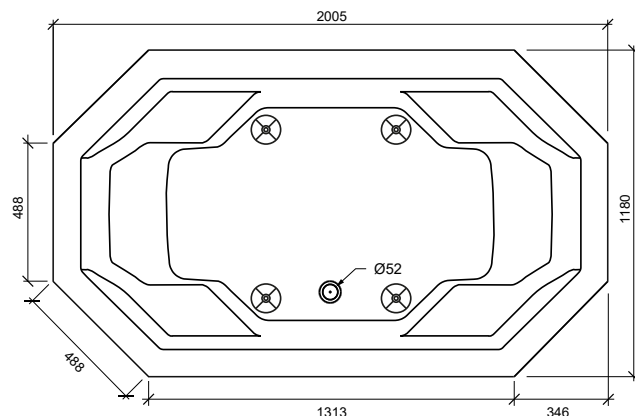

### Information baignoire balnéo Saphir Largo

Nombre personnes/Couchettes	2 / 2
Dimensions en mm (lo × la)	2005 × 1180
Capacité eau en l	295

Nombre buses	
Système Pearl (air)	38
Système combiné (air + eau)	18 / 28

Équipement	
Traversins	2
Commande	Télécommande
Prise électrique	230V/16A + 230V/13A

Variante d'équipement Pearl  
38 buses à air / 2 lumières (en option)

Variante d'équipement combinée  
18 buses à air et 28 buses à eau / 2 lumières (en option)