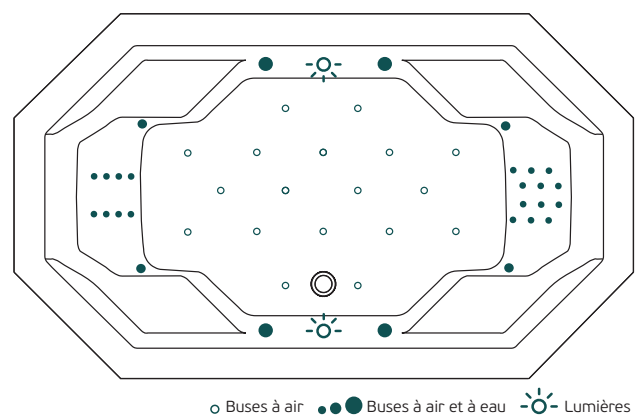

### Information baignoire balnéo Saphir Largo

Nombre personnes/Couchettes	2 / 2
Dimensions en mm (lo × la)	2005 × 1180
Capacité eau en l	295

Nombre buses	
Système Pearl (air)	38
Système combiné (air + eau)	18 / 28

Équipement	
Traversins	2
Commande	Télécommande
Prise électrique	230V/16A + 230V/13A

Variante d'équipement Pearl  
38 buses à air / 2 lumières (en option)

Variante d'équipement combinée  
18 buses à air et 28 buses à eau / 2 lumières (en option)