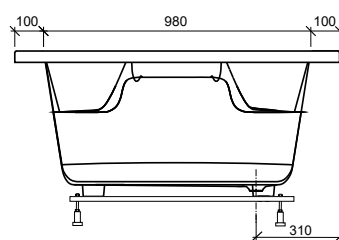

Information baignoire balnéo Saphir Largo

Nombre personnes/Couchettes	2 / 2
Dimensions en mm (lo × la)	2005 × 1180
Capacité eau en l	295

Nombre buses	
Système Pearl (air)	38
Système combiné (air + eau)	18 / 28

Équipement	
Traversins	2
Commande	Télécommande
Prise électrique	230V/16A + 230V/13A

Variante d'équipement Pearl
38 buses à air / 2 lumières (en option)

Variante d'équipement combinée
18 buses à air et 28 buses à eau / 2 lumières (en option)

Autres options:

- Lumière sous l'eau RGB Power LED
- Système audio Bluetooth y c. Exciter LS

- Chauffage Keep-Warm 2kW (uniquement système combiné)
- Traversins en blanc ou noir