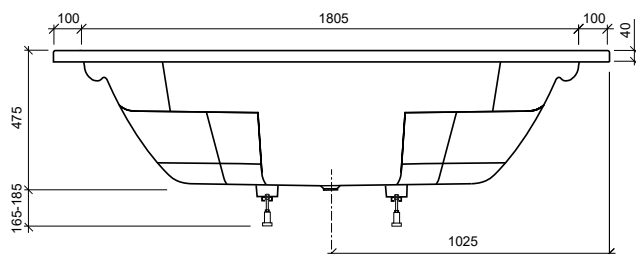

Information baignoire balnéo Saphir Largo

Nombre personnes/Couchettes	2 / 2
Dimensions en mm (lo × la)	2005 × 1180
Capacité eau en l	295

Nombre buses	
Système Pearl (air)	38
Système combiné (air + eau)	18 / 28

Équipement	
Traversins	2
Commande	Télécommande
Prise électrique	230V/16A + 230V/13A

Variante d'équipement Pearl
38 buses à air / 2 lumières (en option)

Variante d'équipement combinée
18 buses à air et 28 buses à eau / 2 lumières (en option)

Autres options:

- Lumière sous l'eau RGB Power LED
- Système audio Bluetooth y c. Exciter LS

- Chauffage Keep-Warm 2kW (uniquement système combiné)
- Traversins en blanc ou noir