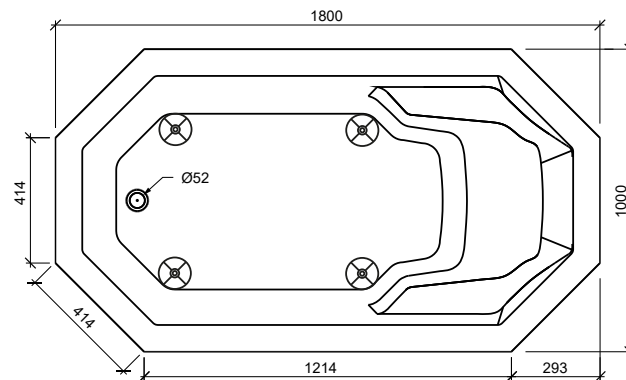

Information baignoire balnéo Rubin

Nombre personnes/Couchettes	1 / 1
Dimensions en mm (lo × la)	1800 × 1000
Capacité eau en l	180
Nombre buses	
Système Pearl (air)	26
Système combiné (air + eau)	14 / 24
Équipement	
Traversins	1
Commande	Télécommande
Prise électrique	230V/16A + 230V/13A