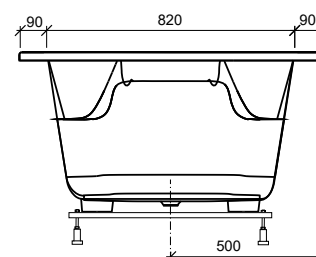

Information baignoire balnéo Rubin

Nombre personnes/Couchettes	1 / 1
Dimensions en mm (lo × la)	1800 × 1000
Capacité eau en l	180
Nombre buses	
Système Pearl (air)	26
Système combiné (air + eau)	14 / 24
Équipement	
Traversins	1
Commande	Télécommande
Prise électrique	230V/16A + 230V/13A