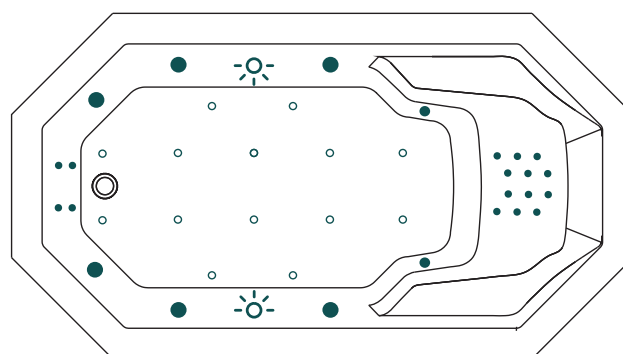

Information baignoire balnéo Rubin

Nombre personnes/Couchettes	1 / 1
Dimensions en mm (lo × la)	1800 × 1000
Capacité eau en l	180
Nombre buses	
Système Pearl (air)	26
Système combiné (air + eau)	14 / 24
Équipement	
Traversins	1
Commande	Télécommande
Prise électrique	230V/16A + 230V/13A

Variante d'équipement Pearl
26 buses à air / 2 lumières (en option)

○ Buses à air ☀️ Lumières

Variante d'équipement combinée
14 buses à air et 24 buses à eau / 2 lumières (en option)

○ Buses à air ■ Buses à air et à eau ☀️ Lumières