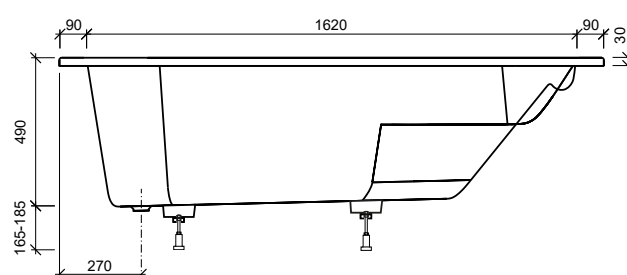

Information baignoire balnéo Rubin

Nombre personnes/Couchettes	1 / 1
Dimensions en mm (lo × la)	1800 × 1000
Capacité eau en l	180
Nombre buses	
Système Pearl (air)	26
Système combiné (air + eau)	14 / 24
Équipement	
Traversins	1
Commande	Télécommande
Prise électrique	230V/16A + 230V/13A