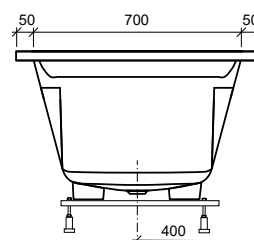

Information baignoire balnéo Pisa

Nombre personnes/Couchettes	1 / 1
Dimensions en mm (lo × la)	1800 × 800
Capacité eau en l	185

Nombre buses	
Système Pearl (air)	24
Système combiné (air + eau)	12 / 24

Équipement	
Traversins	1
Commande	Télécommande
Prise électrique	230V/16A + 230V/13A