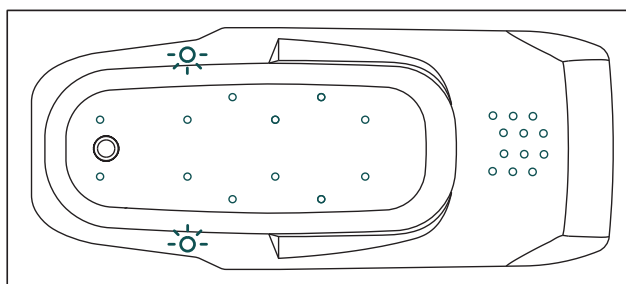

Information baignoire balnéo Pisa

Nombre personnes/Couchettes	1 / 1
Dimensions en mm (lo × la)	1800 × 800
Capacité eau en l	185

Nombre buses	
Système Pearl (air)	24
Système combiné (air + eau)	12 / 24

Équipement	
Traversins	1
Commande	Télécommande
Prise électrique	230V/16A + 230V/13A

Variante d'équipement Pearl
24 buses à air / 2 lumières (en option)

○ Buses à air ☀️ Lumières

Variante d'équipement combinée
12 buses à air et 24 buses à eau / 2 lumières (en option)

○ Buses à air ●●● Buses à air et à eau ☀️ Lumières