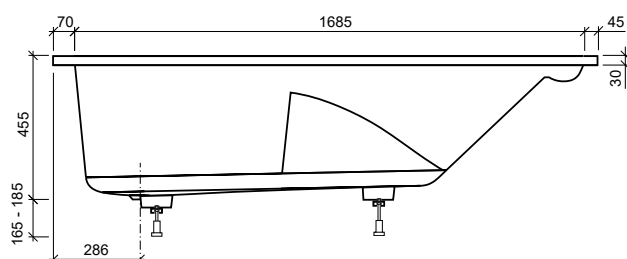

Information baignoire balnéo Pisa

Nombre personnes/Couchettes	1 / 1
Dimensions en mm (lo × la)	1800 × 800
Capacité eau en l	185

Nombre buses	
Système Pearl (air)	24
Système combiné (air + eau)	12 / 24

Équipement	
Traversins	1
Commande	Télécommande
Prise électrique	230V/16A + 230V/13A