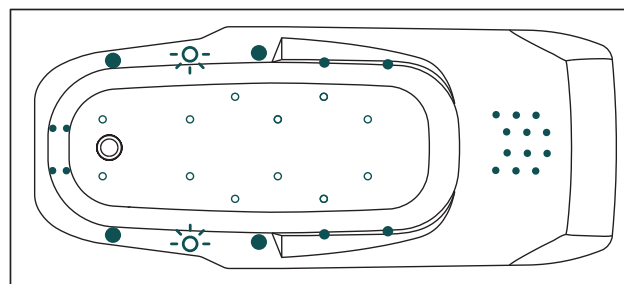

Information baignoire balnéo Pisa

Nombre personnes/Couchettes	1 / 1
Dimensions en mm (lo × la)	1800 × 800
Capacité eau en l	185

Nombre buses	
Système Pearl (air)	24
Système combiné (air + eau)	12 / 24

Équipement	
Traversins	1
Commande	Télécommande
Prise électrique	230V/16A + 230V/13A

Variante d'équipement Pearl
24 buses à air / 2 lumières (en option)

○ Buses à air ☀️ Lumières

Variante d'équipement combinée
12 buses à air et 24 buses à eau / 2 lumières (en option)

○ Buses à air ●●● Buses à air et à eau ☀️ Lumières