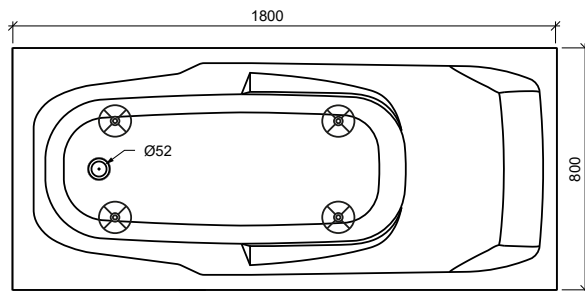

Information baignoire balnéo Pisa

Nombre personnes/Couchettes	1 / 1
Dimensions en mm (lo × la)	1800 × 800
Capacité eau en l	185

Nombre buses	
Système Pearl (air)	24
Système combiné (air + eau)	12 / 24

Équipement	
Traversins	1
Commande	Télécommande
Prise électrique	230V/16A + 230V/13A