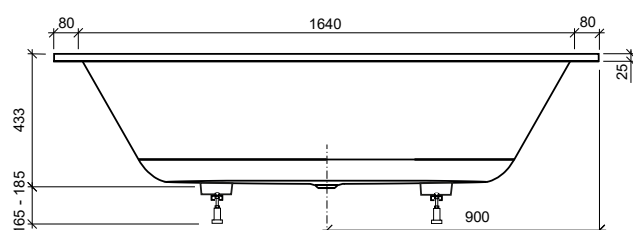

Information baignoire balnéo Duo Basic

Nombre personnes/Couchettes	1 / 1
Dimensions en mm (lo × la)	1800 × 800
Capacité eau en l	200

Nombre buses	
Système Pearl (air)	25
Système combiné (air + eau)	13 / 22

Équipement	
Traversins	0
Commande	Télécommande
Prise électrique	230V/16A + 230V/13A

Variante d'équipement Pearl
25 buses à air / 2 lumières (en option)

○ Buses à air   ◻-○ Lumières

Variante d'équipement combinée
13 buses à air et 22 buses à eau / 2 lumières (en option)

○ Buses à air   ●● Buses à air et à eau   ◻-○ Lumières

Autres options:

- Lumière sous l'eau RGB Power LED
- Système audio Bluetooth y c. Exciter LS

- Chauffage Keep-Warm 2kW (uniquement système combiné)