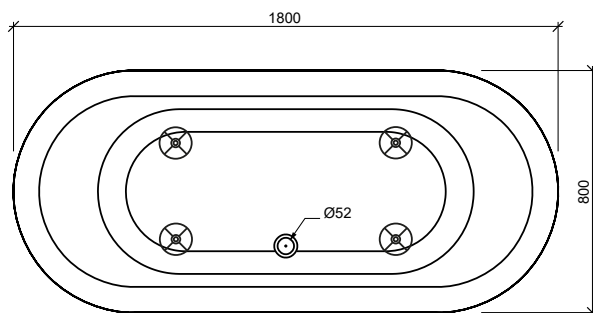

### Information baignoire balnéo Duo Basic

Nombre personnes/Couchettes	1 / 1
Dimensions en mm (lo × la)	1800 × 800
Capacité eau en l	200

Nombre buses	
Système Pearl (air)	25
Système combiné (air + eau)	13 / 22