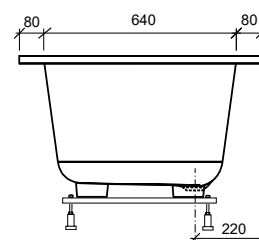

Information baignoire balnéo Duo Basic

Nombre personnes/Couchettes	1 / 1
Dimensions en mm (lo × la)	1800 × 800
Capacité eau en l	200

Nombre buses	
Système Pearl (air)	25
Système combiné (air + eau)	13 / 22

Équipement	
Traversins	0
Commande	Télécommande
Prise électrique	230V/16A + 230V/13A

Variante d'équipement Pearl
25 buses à air / 2 lumières (en option)

○ Buses à air   ◻-○ Lumières

Variante d'équipement combinée
13 buses à air et 22 buses à eau / 2 lumières (en option)

○ Buses à air   ●● Buses à air et à eau   ◻-○ Lumières

Autres options:

- Lumière sous l'eau RGB Power LED
- Système audio Bluetooth y c. Exciter LS

- Chauffage Keep-Warm 2kW (uniquement système combiné)