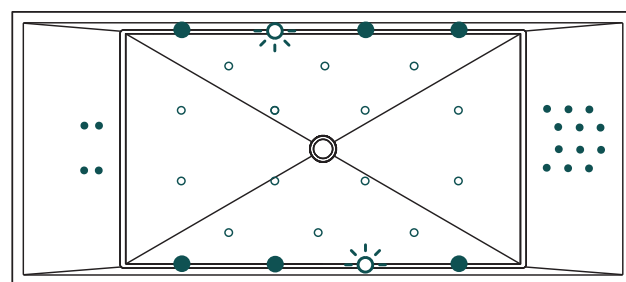

## Information baignoire balnéo Box

Nombre personnes/Couchettes	1 / 1
Dimensions en mm (lo × la)	1800 × 850*
Capacité eau en l	180

Nombre buses	
Système Pearl (air)	26
Système combiné (air + eau)	14 / 22

Équipement	
Traversins	0
Commande	Télécommande
Prise électrique	230V/16A + 230V/13A

\*Y compris extension de bord pour système tourbillon, 50 mm par côté.

Variante d'équipement Pearl  
26 buses à air / 2 lumières (en option)

○ Buses à air ☀️ Lumières

Variante d'équipement combinée  
14 buses à air et 22 buses à eau / 2 lumières (en option)

○ Buses à air ■ Buses à air et à eau ☀️ Lumières