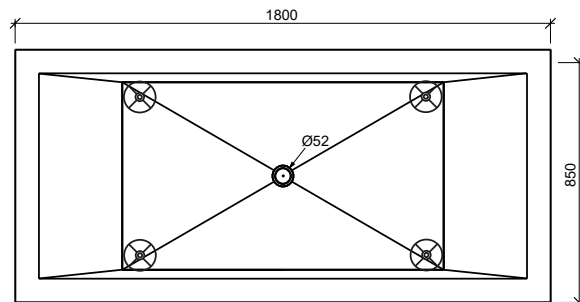

Information baignoire balnéo Box

Nombre personnes/Couchettes	1 / 1
Dimensions en mm (lo × la)	1800 × 850*
Capacité eau en l	180

Nombre buses	
Système Pearl (air)	26
Système combiné (air + eau)	14 / 22

Équipement	
Traversins	0
Commande	Télécommande
Prise électrique	230V/16A + 230V/13A

*Y compris extension de bord pour système tourbillon, 50 mm par côté.

Variante d'équipement Pearl
26 buses à air / 2 lumières (en option)

○ Buses à air ☀️ Lumières

Variante d'équipement combinée
14 buses à air et 22 buses à eau / 2 lumières (en option)

○ Buses à air ■ Buses à air et à eau ☀️ Lumières

Autres options:

- Lumière sous l'eau RGB Power LED
- Système audio Bluetooth y c. Exciter LS

- Chauffage Keep-Warm 2kW (uniquement système combiné)