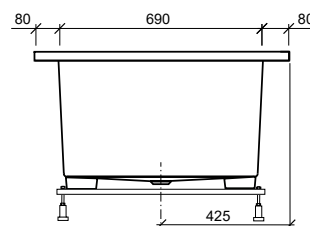

Information baignoire balnéo Box

Nombre personnes/Couchettes	1 / 1
Dimensions en mm (lo × la)	1800 × 850*
Capacité eau en l	180

Nombre buses	
Système Pearl (air)	26
Système combiné (air + eau)	14 / 22

Équipement	
Traversins	0
Commande	Télécommande
Prise électrique	230V/16A + 230V/13A

*Y compris extension de bord pour système tourbillon, 50 mm par côté.

Variante d'équipement Pearl
26 buses à air / 2 lumières (en option)

○ Buses à air ☀️ Lumières

Variante d'équipement combinée
14 buses à air et 22 buses à eau / 2 lumières (en option)

○ Buses à air ■ Buses à air et à eau ☀️ Lumières

Autres options:

- Lumière sous l'eau RGB Power LED
- Système audio Bluetooth y c. Exciter LS

- Chauffage Keep-Warm 2kW (uniquement système combiné)