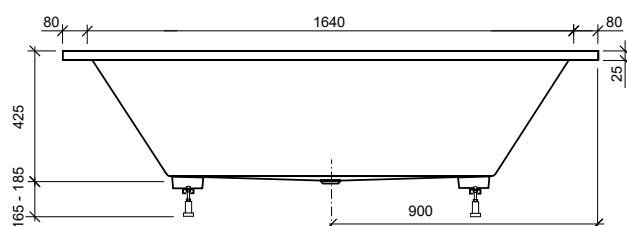

## Information baignoire balnéo Box

Nombre personnes/Couchettes	1 / 1
Dimensions en mm (lo × la)	1800 × 850*
Capacité eau en l	180

Nombre buses	
Système Pearl (air)	26
Système combiné (air + eau)	14 / 22

Équipement	
Traversins	0
Commande	Télécommande
Prise électrique	230V/16A + 230V/13A

\*Y compris extension de bord pour système tourbillon, 50 mm par côté.

Variante d'équipement Pearl  
26 buses à air / 2 lumières (en option)