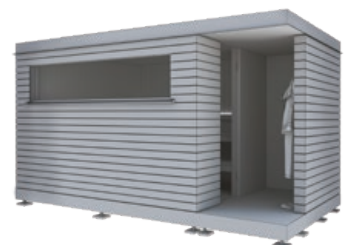

Nido XL avec vestibule