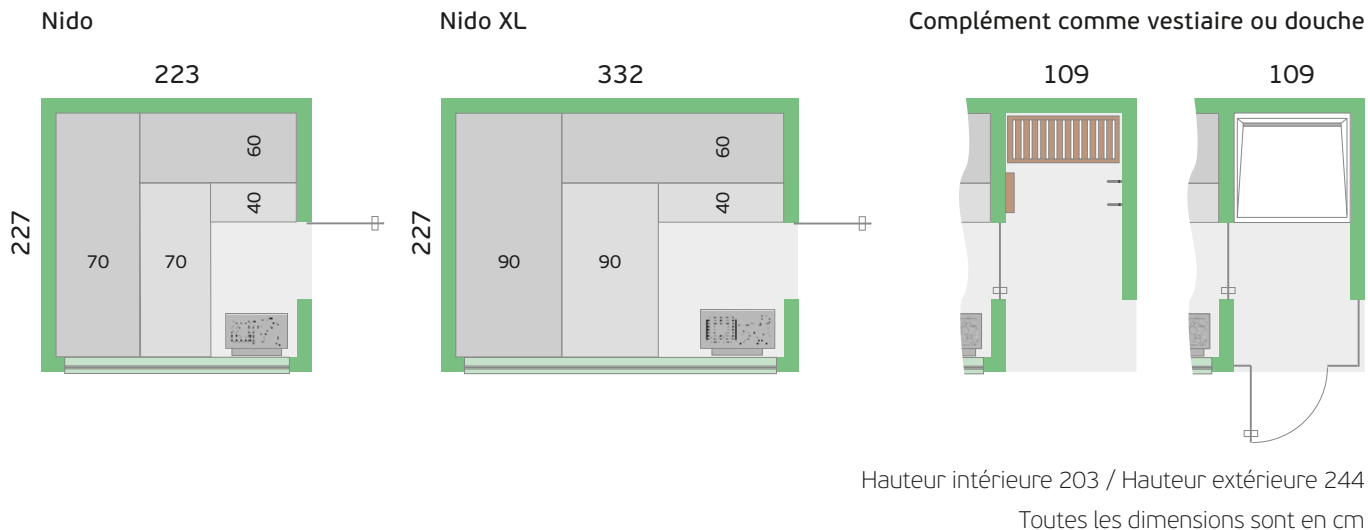

Tous les modèles sont également disponibles en miroir

Options

- ▶ Fenêtre panoramique supplémentaire ou paroi vitrée sans cadre
- ▶ Revêtement extérieur composé de panneaux de façade grand format Blanc, Soft taupe, Urban grey, coloris RAL au choix
- ▶ Poêle combiné pour bio-sauna
- ▶ Protection du poêle
- ▶ Haut-parleurs avec Bluetooth
- ▶ Zusätzliche Rückenlehne mit indirekter LED Beleuchtung
- ▶ Éclairage LED RGBW
- ▶ Ensemble d'accessoires
- ▶ Complément par un vestibule avec vestiaire ou douche
- ▶ Vestibule avec vitrage d'angle
- ▶ Cylindre de fermeture sur la serrure de porte
- ▶ Porte ou vitrage d'angle avec verre satiné

Nido

Nido avec vestibule

Nido XL

Nido XL avec vestibule

Plans d'étage

Sa signature – un design épuré et le choix de bois nobles pour l'aménagement intérieur – convainc par son raffinement esthétique. Ses lignes droites et ses grandes surfaces offrent un vaste espace pour une configuration personnalisée. Une sélection d'essences de bois, de vitrages et de panneaux de façade grand format et faciles à entretenir est proposée à la conception. Le revêtement traditionnel en mélèze local forme un contraste intéressant par rapport au procédé moderne minimaliste de construction avec fixation invisible du coffrage et angles en onglet.