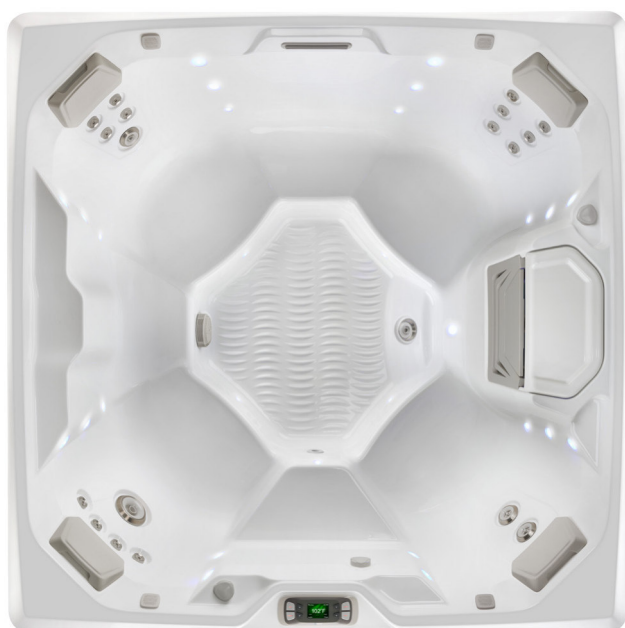

## HotSpring® Limelight Beam

Der Whirlpool Limelight Beam findet dank seiner kompakten Außenabmessungen in fast jedem Garten Platz. Und dabei ist er innen erstaunlich geräumig. Jedenfalls hat jeder der vier Badegäste bequem Platz für seine individuelle Massage. Auch beim Limelight Beam genießen Sie das spektakuläre LED-Farblichtspiel und den beleuchteten Wasserfall.

### Technische Spezifikationen

Sitzplatzanzahl	4 Erwachsene
Abmessung	203 / 203 / 84 cm
Gewicht leer / gefüllt (kg)	320 / 1'740
Wannenvolumen	1'175 Liter
Anzahl Düsen	19
Düsenpumpen	Wavemaster™ 9000
Düsenysteme	SmartJet® und Comfort Control®
Elektrische Daten	400V/13A, 50 Hz
Heizung	Titan No-Fault™, 1500W, 230V
Umwälzpumpe	Silent Flo™ 5000 mit Wärmerückgewinnung
Elektrische Sicherheit	Nach CE- und TÜV-Normen geprüft
Filtrierung	100%-Filtrierung ohne Bypass
Licht	Sechsfarbige Luminescence-Farblicht- und Aussenbeleuchtung

### Aussenverkleidung

Sable

Espresso

Grau

### Wannenfarbe

Eisgrau

Platin

Desert

Toskanasonne

Alpinweiss

Eisgrau

Platin