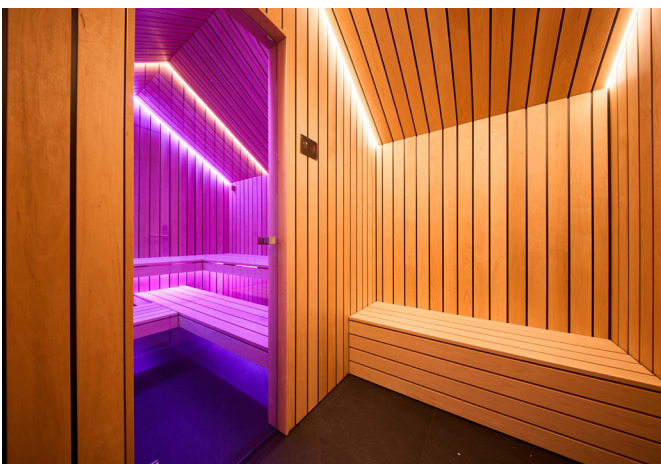

Optionales Zubehör

Für das perfekte Wellnesserlebnis kann das Saunahaus Fjord mit zusätzlichem Zubehör ergänzt werden:

- Mobiles Eisbad – die ideale Abkühlung nach dem Saunagang
- Mobile Dusche – unkomplizierte Erfrischung, Anschluss an einen Gartenschlauch

Preise auf Anfrage.