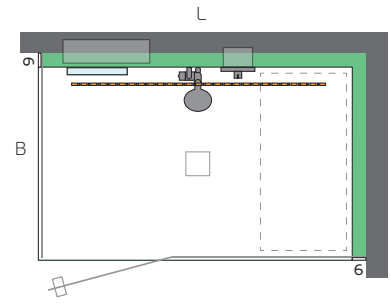

Kabine auf Boden aufgelegt

Kabine in Boden eingebaut

Einbaubeispiele in Ecke

Anordnung auch gespiegelt erhältlich

Eckeinbau mit Glas über Eck.
Technik auf schmaler Seite
mit grossem Duschbereich.

Eckeinbau mit Glas über Eck.
Technik auf langer Seite.
Optional mit Sitzbank.

Einbaubeispiele in Nische

Anordnung auch gespiegelt erhältlich

Nischeneinbau mit Glasfront.
Technik auf schmaler Seite
mit grossem Duschbereich.

Nischeneinbau mit Glasfront.
Technik auf langer Seite.
Optional mit Sitzbank.

Masse in cm

Standard Aussenmasse

Eckvariante

- ▶ Masse: B 90 / 100 / 110/ 120 × L 110 × H 226 cm (innen 210 cm)
- ▶ Masse: B 90 / 100 / 110/ 120 × L 130 × H 226 cm (innen 210 cm)
- ▶ Masse: B 90 / 100 / 110/ 120 × L 150 × H 226 cm (innen 210 cm)
- ▶ Masse: B 90 / 100 / 110/ 120 × L 170 × H 226 cm (innen 210 cm)