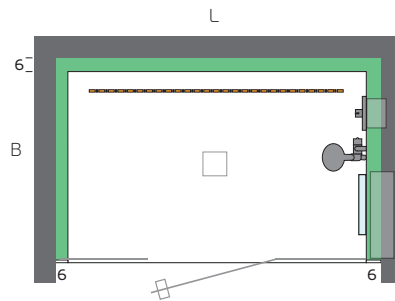

Kabine auf Boden aufgelegt

Kabine in Boden eingebaut

Einbaubeispiele in Ecke

Anordnung auch gespiegelt erhältlich

Eckeinbau mit Glas über Eck.
Technik auf schmaler Seite
mit grossem Duschbereich.

Eckeinbau mit Glas über Eck.
Technik auf langer Seite.
Optional mit Sitzbank.

Einbaubeispiele in Nische

Anordnung auch gespiegelt erhältlich

Nischeneinbau mit Glasfront.
Technik auf schmaler Seite
mit grossem Duschbereich.

Nischeneinbau mit Glasfront.
Technik auf langer Seite.
Optional mit Sitzbank.

Masse in cm

Standard Aussenmasse

Eckvariante

- ▶ Masse: B 90 / 100 / 110/ 120 × L 110 × H 226 cm (innen 210 cm)
- ▶ Masse: B 90 / 100 / 110/ 120 × L 130 × H 226 cm (innen 210 cm)
- ▶ Masse: B 90 / 100 / 110/ 120 × L 150 × H 226 cm (innen 210 cm)
- ▶ Masse: B 90 / 100 / 110/ 120 × L 170 × H 226 cm (innen 210 cm)

Sondermasse

Eckvariante

Variante lange Nische

Variante schmale Nische

- ▶ Masse: B 90 - 125 × L 110 - 200 × H 226 cm (innen 210 cm)
- ▶ Masse: B 90 - 125 × L 110 - 200 × H 226 cm (innen 210 cm)
- ▶ Masse: B 90 - 125 × L 110 - 200 × H 226 cm (innen 210 cm)