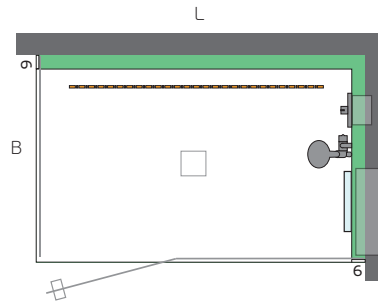

Alle Grundrissbeispiele auch gespiegelt erhältlich

Optionen

- ▶ Sitzbank schwebend (ab 130 cm)
- ▶ Hocker aus Corian
- ▶ Kabinenfarbe nach Wahl (RAL/NCS) oder Wandfoto
- ▶ Ablagenische (33 x 33 cm / 60 x 25 cm)
- ▶ LED Beleuchtung in Nische oder unter der Bank in RGBW mit Fernbedienung
- ▶ Sternenhimmel in RGB mit Fernbedienung
- ▶ Deckenverblendung
- ▶ Deckenbrause/Regendusche
- ▶ Handtuchstange als Türgriff
- ▶ Audioset mit Bluetooth mit 1 oder 2 Lautsprechern
- ▶ Solevernebler im Dach eingebaut mit Fernbedienung
- ▶ Boden oder Sitzbankheizung

Kabine auf Boden aufgelegt

Kabine in Boden eingebaut

Einbaubeispiele in Ecke

Anordnung auch gespiegelt erhältlich

Eckeinbau mit Glas über Eck.
Technik auf schmaler Seite
mit grossem Duschbereich.

Eckeinbau mit Glas über Eck.
Technik auf langer Seite.
Optional mit Sitzbank.

Einbaubeispiele in Nische

Anordnung auch gespiegelt erhältlich

Nischeneinbau mit Glasfront.
Technik auf schmaler Seite
mit grossem Duschbereich.

Nischeneinbau mit Glasfront.
Technik auf langer Seite.
Optional mit Sitzbank.

Masse in cm

Standard Aussenmasse

Eckvariante

- ▶ Masse: B 90 / 100 / 110/ 120 × L 110 × H 226 cm (innen 210 cm)
- ▶ Masse: B 90 / 100 / 110/ 120 × L 130 × H 226 cm (innen 210 cm)
- ▶ Masse: B 90 / 100 / 110/ 120 × L 150 × H 226 cm (innen 210 cm)
- ▶ Masse: B 90 / 100 / 110/ 120 × L 170 × H 226 cm (innen 210 cm)