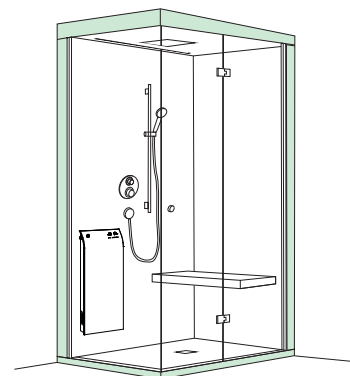

Durch ihren hohen Vorfertigungsgrad, ist eine Installation in Neubauten, aber auch in Umbauprojekten schnell ausgeführt. Sämtliche Elemente der Dampfdusche, inklusive Nischen und Anschlüssen, sind vorbereitet und können perfekt verbaut werden. Vor allem in Sanierungen und Umbauten punktet die SteamShower mit ihrem geringen Platzbedarf. Sie benötigt nicht mehr Raum als eine Alltagsdusche und die ganze wohltuende Wellness-Technik ist im Innern der Dusche verbaut. Auf eine aufwändige Integration eines Dampfgenerators im Raum oder einem Nebenraum kann verzichtet werden.

Grundauführung

- ▶ Duschboden aus WSP® mit 90 mm Ablauf inkl. Ablaufdeckel
- ▶ Isolierte Wände aus WSP®
- ▶ Dach aus WSP® mit Blende
- ▶ Ausführung in Farbe Alpinweiss matt
- ▶ Glaswand und Türe aus Sicherheitsglas 8 mm klar inkl. Dichtprofil
- ▶ Bänder und Türgriff, verchromt glanz
- ▶ Deckenbeleuchtung LED in RGBW mit Fernbedienung
- ▶ Duscharmatur Hansgrohe Ecostat S mit Brausenset Chroma 100
- ▶ Kompakter Dampfgenerator mit Bedienpaneel in der Kabine

Alle Grundrissbeispiele auch gespiegelt erhältlich

Optionen

- ▶ Sitzbank schwebend (ab 130 cm)
- ▶ Hocker aus Corian
- ▶ Kabinenfarbe nach Wahl (RAL/NCS) oder Wandfoto
- ▶ Ablagenische (33 x 33 cm / 60 x 25 cm)
- ▶ LED Beleuchtung in Nische oder unter der Bank in RGBW mit Fernbedienung
- ▶ Sternenhimmel in RGB mit Fernbedienung
- ▶ Deckenverblendung
- ▶ Deckenbrause/Regendusche
- ▶ Handtuchstange als Türgriff
- ▶ Audioset mit Bluetooth mit 1 oder 2 Lautsprechern
- ▶ Solevernebler im Dach eingebaut mit Fernbedienung
- ▶ Boden oder Sitzbankheizung

Kabine auf Boden aufgelegt

Kabine in Boden eingebaut

Einbaubeispiele in Ecke

Anordnung auch gespiegelt erhältlich

Eckeinbau mit Glas über Eck.
Technik auf schmaler Seite
mit grossem Duschbereich.

Eckeinbau mit Glas über Eck.
Technik auf langer Seite.
Optional mit Sitzbank.