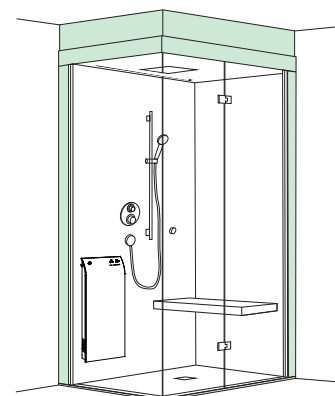

Durch ihren hohen Vorfertigungsgrad, ist eine Installation in Neubauten, aber auch in Umbauprojekten schnell ausgeführt. Sämtliche Elemente der Dampfdusche, inklusive Nischen und Anschlüssen, sind vorbereitet und können perfekt verbaut werden. Vor allem in Sanierungen und Umbauten punktet die SteamShower mit ihrem geringen Platzbedarf. Sie benötigt nicht mehr Raum als eine Alltagsdusche und die ganze wohltuende Wellness-Technik ist im Innern der Dusche verbaut. Auf eine aufwändige Integration eines Dampfgenerators im Raum oder einem Nebenraum kann verzichtet werden.

Grundauführung

- ▶ Duschboden aus WSP® mit 90 mm Ablauf inkl. Ablaufdeckel
- ▶ Isolierte Wände aus WSP®
- ▶ Dach aus WSP® mit Blende
- ▶ Ausführung in Farbe Alpinweiss matt
- ▶ Glaswand und Türe aus Sicherheitsglas 8 mm klar inkl. Dichtprofil
- ▶ Bänder und Türgriff, verchromt glanz
- ▶ Deckenbeleuchtung LED in RGBW mit Fernbedienung
- ▶ Duscharmatur Hansgrohe Ecostat S mit Brausenset Chroma 100
- ▶ Kompakter Dampfgenerator mit Bedienpaneel in der Kabine

Alle Grundrissbeispiele auch gespiegelt erhältlich

Optionen

- ▶ Sitzbank schwebend (ab 130 cm)
- ▶ Hocker aus Corian
- ▶ Kabinenfarbe nach Wahl (RAL/NCS) oder Wandfoto
- ▶ Ablagenische (33 x 33 cm / 60 x 25 cm)
- ▶ LED Beleuchtung in Nische oder unter der Bank in RGBW mit Fernbedienung
- ▶ Sternenhimmel in RGB mit Fernbedienung
- ▶ Deckenverblendung
- ▶ Deckenbrause/Regendusche
- ▶ Handtuchstange als Türgriff
- ▶ Audioset mit Bluetooth mit 1 oder 2 Lautsprechern
- ▶ Solevernebler im Dach eingebaut mit Fernbedienung
- ▶ Boden oder Sitzbankheizung

Kabine auf Boden aufgelegt

Kabine in Boden eingebaut

Einbaubeispiele in Ecke

Anordnung auch gespiegelt erhältlich

Eckeinbau mit Glas über Eck.
Technik auf schmaler Seite
mit grossem Duschbereich.

Eckeinbau mit Glas über Eck.
Technik auf langer Seite.
Optional mit Sitzbank.