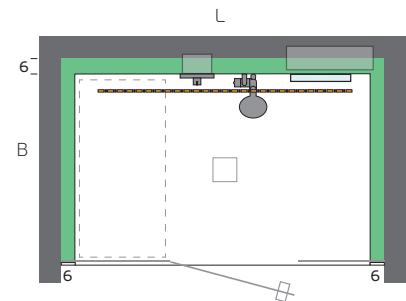

Kabine auf Boden aufgelegt

Kabine in Boden eingebaut

Einbaubeispiele in Ecke

Anordnung auch gespiegelt erhältlich

Eckeinbau mit Glas über Eck.
Technik auf schmaler Seite
mit grossem Duschbereich.

Eckeinbau mit Glas über Eck.
Technik auf langer Seite.
Optional mit Sitzbank.

Einbaubeispiele in Nische

Anordnung auch gespiegelt erhältlich

Nischeneinbau mit Glasfront.
Technik auf schmaler Seite
mit grossem Duschbereich.

Nischeneinbau mit Glasfront.
Technik auf langer Seite.
Optional mit Sitzbank.

Masse in cm

Standard Aussenmasse

Eckvariante

- ▶ Masse: B 90 / 100 / 110/ 120 × L 110 × H 226 cm (innen 210 cm)
- ▶ Masse: B 90 / 100 / 110/ 120 × L 130 × H 226 cm (innen 210 cm)
- ▶ Masse: B 90 / 100 / 110/ 120 × L 150 × H 226 cm (innen 210 cm)
- ▶ Masse: B 90 / 100 / 110/ 120 × L 170 × H 226 cm (innen 210 cm)